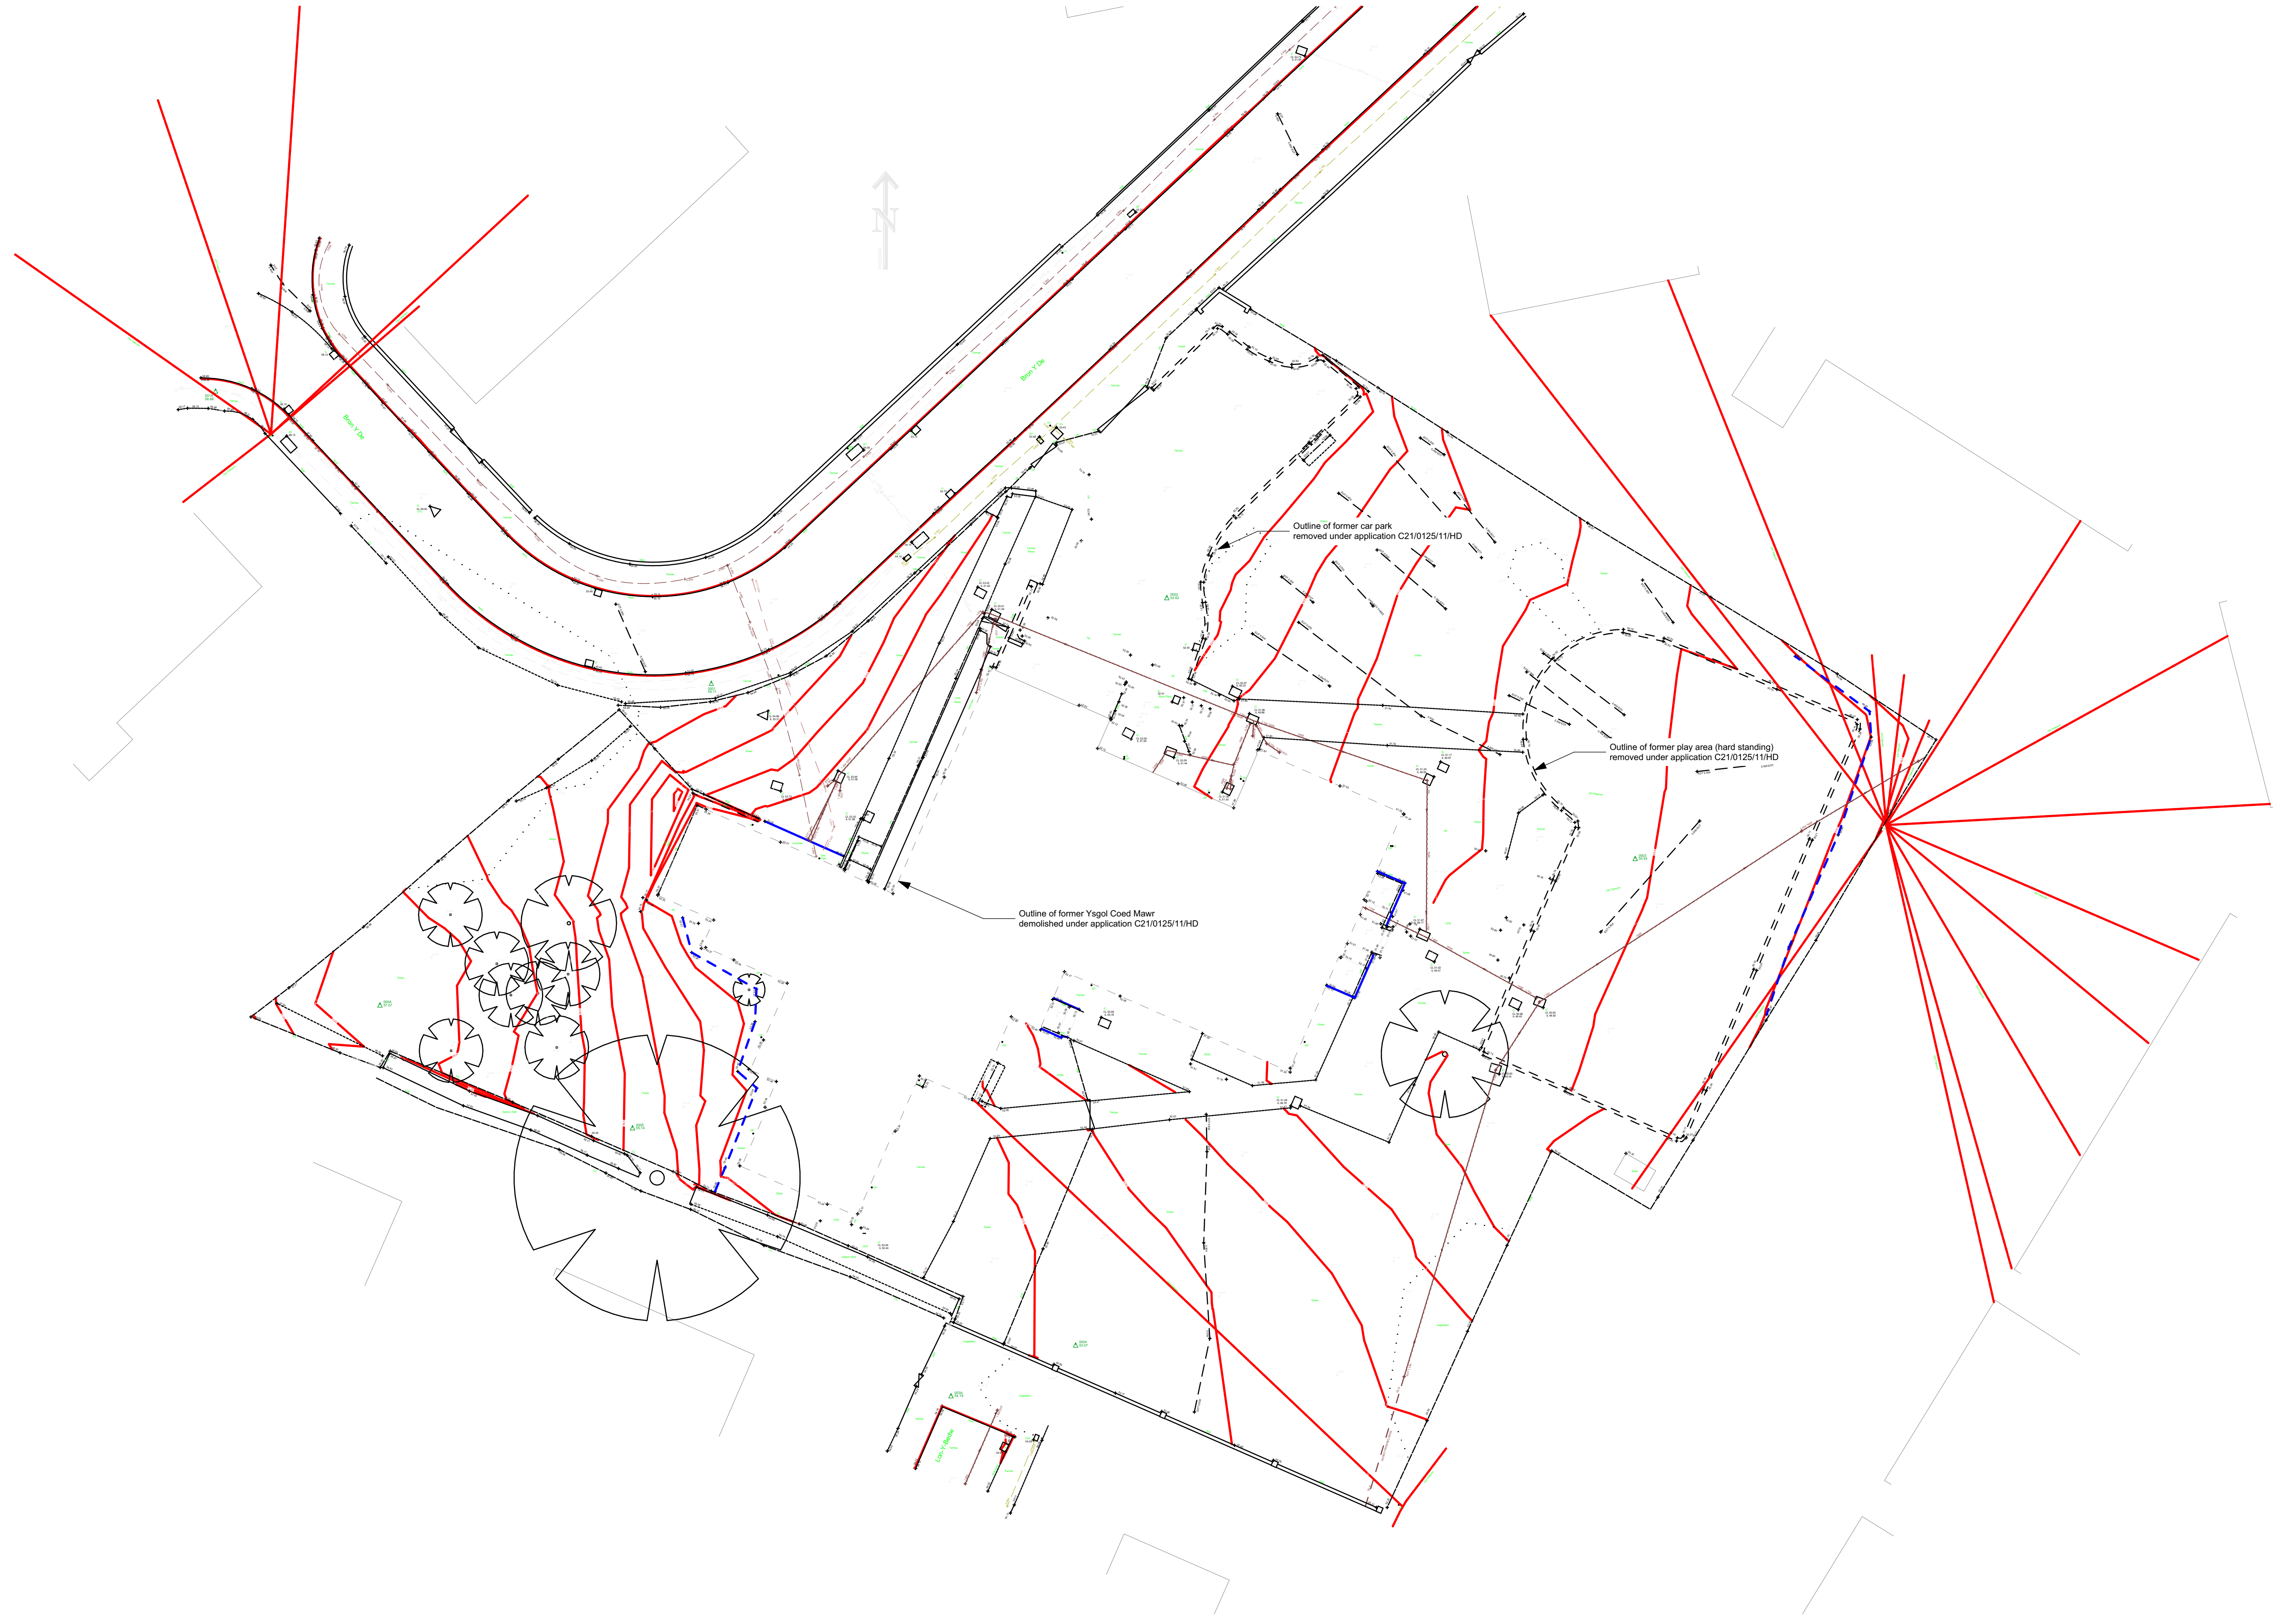

Mae'r ddogfen hon a'i chynnwys dylunio yn hawffraint ©. Fe'i darllenir ar y cyd â'r holl wybodaeth sydd yn gysylltiedig ar prosiect gan gynnwys modelau, manylebau, amserlenni a dogfennau ymgynghorwyr cysylltiedig. Peidiwch â graddio or ddogfennau. Rhaid gwirio pob dimensiwn ar y safle. Rhowch wybod ar unwaith i'r Cychwynnwr am unrhyw anghysondebau, gwallau neu hepgoriadau ar y ddogfen hon. Os oes amheuaeth GOFYNNWCH.

This document and its design content is copyright ©. It shall be read in conjunction with all other associated project information including models, specifications, schedules and related consultants documents. Do not scale from documents. All dimensions to be checked on site. Immediately report any discrepancies, errors or omissions on this document to the Originator. If in doubt ASK.

Adran Tai ac Eiddo
Housing & Property Department
Datblygu Eiddo
Property Development
Carys Fon Williams Pennaeth Tai ac Eiddo
Head of Housing & Property

CYNLLUN JOB
Former Ysgol Coed Mawr Site
Bron y de
Bangor
Tai ac Eiddo
RHIF No. **<PRJ_NO>**

DYLLUNIAD DRAWING
Cynllun safle Presenol / Existing site Plan
DYDDIAD DATE
25/02/2022
DYLLUNIAD DRAWN
DRC
RHEOLWR PROSIECT PROJECT MANAGER
<Enw>

GRADDFA SCALE
1:200
RHIF DRG No. **A.01.2**
Addol / Rev No.